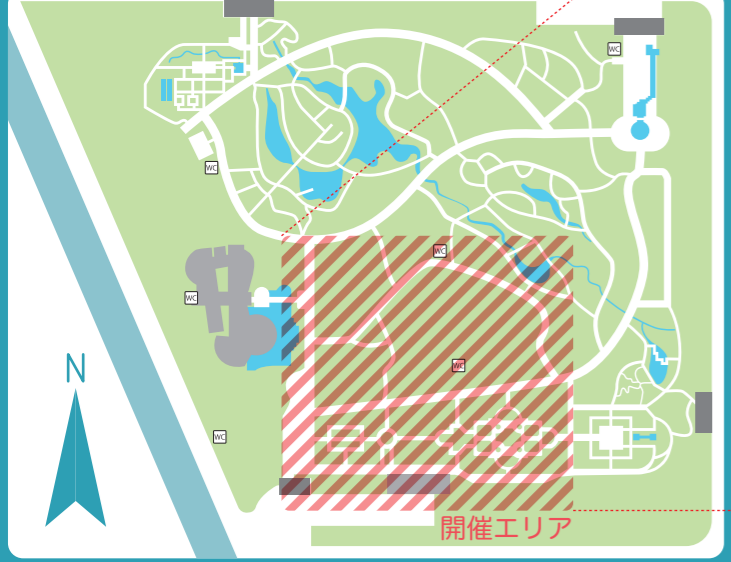

14:05 お面を被って練り歩こう！ひょっこり
太秦・ひょっこり踊りの会
 2回目！

14:45 シルク・ドゥ・ソレイユ出演者も在籍する
プロチームによるダブルダッチパフォーマンス！
 NEWTRAD(ニュートラッド)

15:30 フィナーレ！じゃんけん大会
 豪華賞品あり！

参加費：無料

植物園ガイドツアー
 13:00~14:00

事前及び当日受付(定員30名・先着順)
 ※事前のお申し込みは右記QRより受付
 (事前受付終了後はエラー表示になります)
 ※当日のお申し込みは10時から大芝生地・本部にて受付

植物園MAP

- A1 美しい歩き方・靴の履き方教えます。
ウオーキング教室も開催。
NPO法人京都府ウオーキング協会
- A2 はりの施術を体験してみませんか！
「疲れた身体をリフレッシュ」
公益社団法人京都府鍼灸師会
- A3 北方領土問題について知ろう
北方領土返還要求京都府民会議
- A4 クイズで知ろう 多文化共生と国際協力
公益財団法人京都府国際センター

- A5 夜の新しい植物園を体験できる「LIGHT CYCLES KYOTO」(ライトサイクル キョウト)開催中！！
京都府立植物園アートナイトウォーク実行委員会
- A6 抹茶をたててみませんか？参加費：500円
茶道裏千家淡交会京都四青年部連合会
- A7 2年に1度開催、新世代いけばな展のお知らせ
京都新世代いけばな展運営・実行委員会
- A8 お能にふれてみよう
京都大学能楽部金剛会

いけばな体験当日受付
参加費：500円

1回目 11:30~12:30 (受付10:00~)
 2回目 13:15~14:15 (受付12:00~)
 3回目 14:45~15:45 (受付13:15~)
 各回定員10名(先着順)
 受付は大芝生地・本部で行います。

- A10 京都の海で学ぶ高校生の販売実習とロープワーク教室
京都府立海洋高等学校
- A11 一青空絵葉書工房—
オリジナルX'masカード&年賀状を作ろう！
一般社団法人京都ボランティア協会
- A12 はりがねハンガーがファンシーハンガーに
へ・ん・し・ん♡
京都府更生保護女性連盟
- A13 楽しい野鳥教室〜鴨川で子育てするチドリ〜
日本野鳥の会京都支部